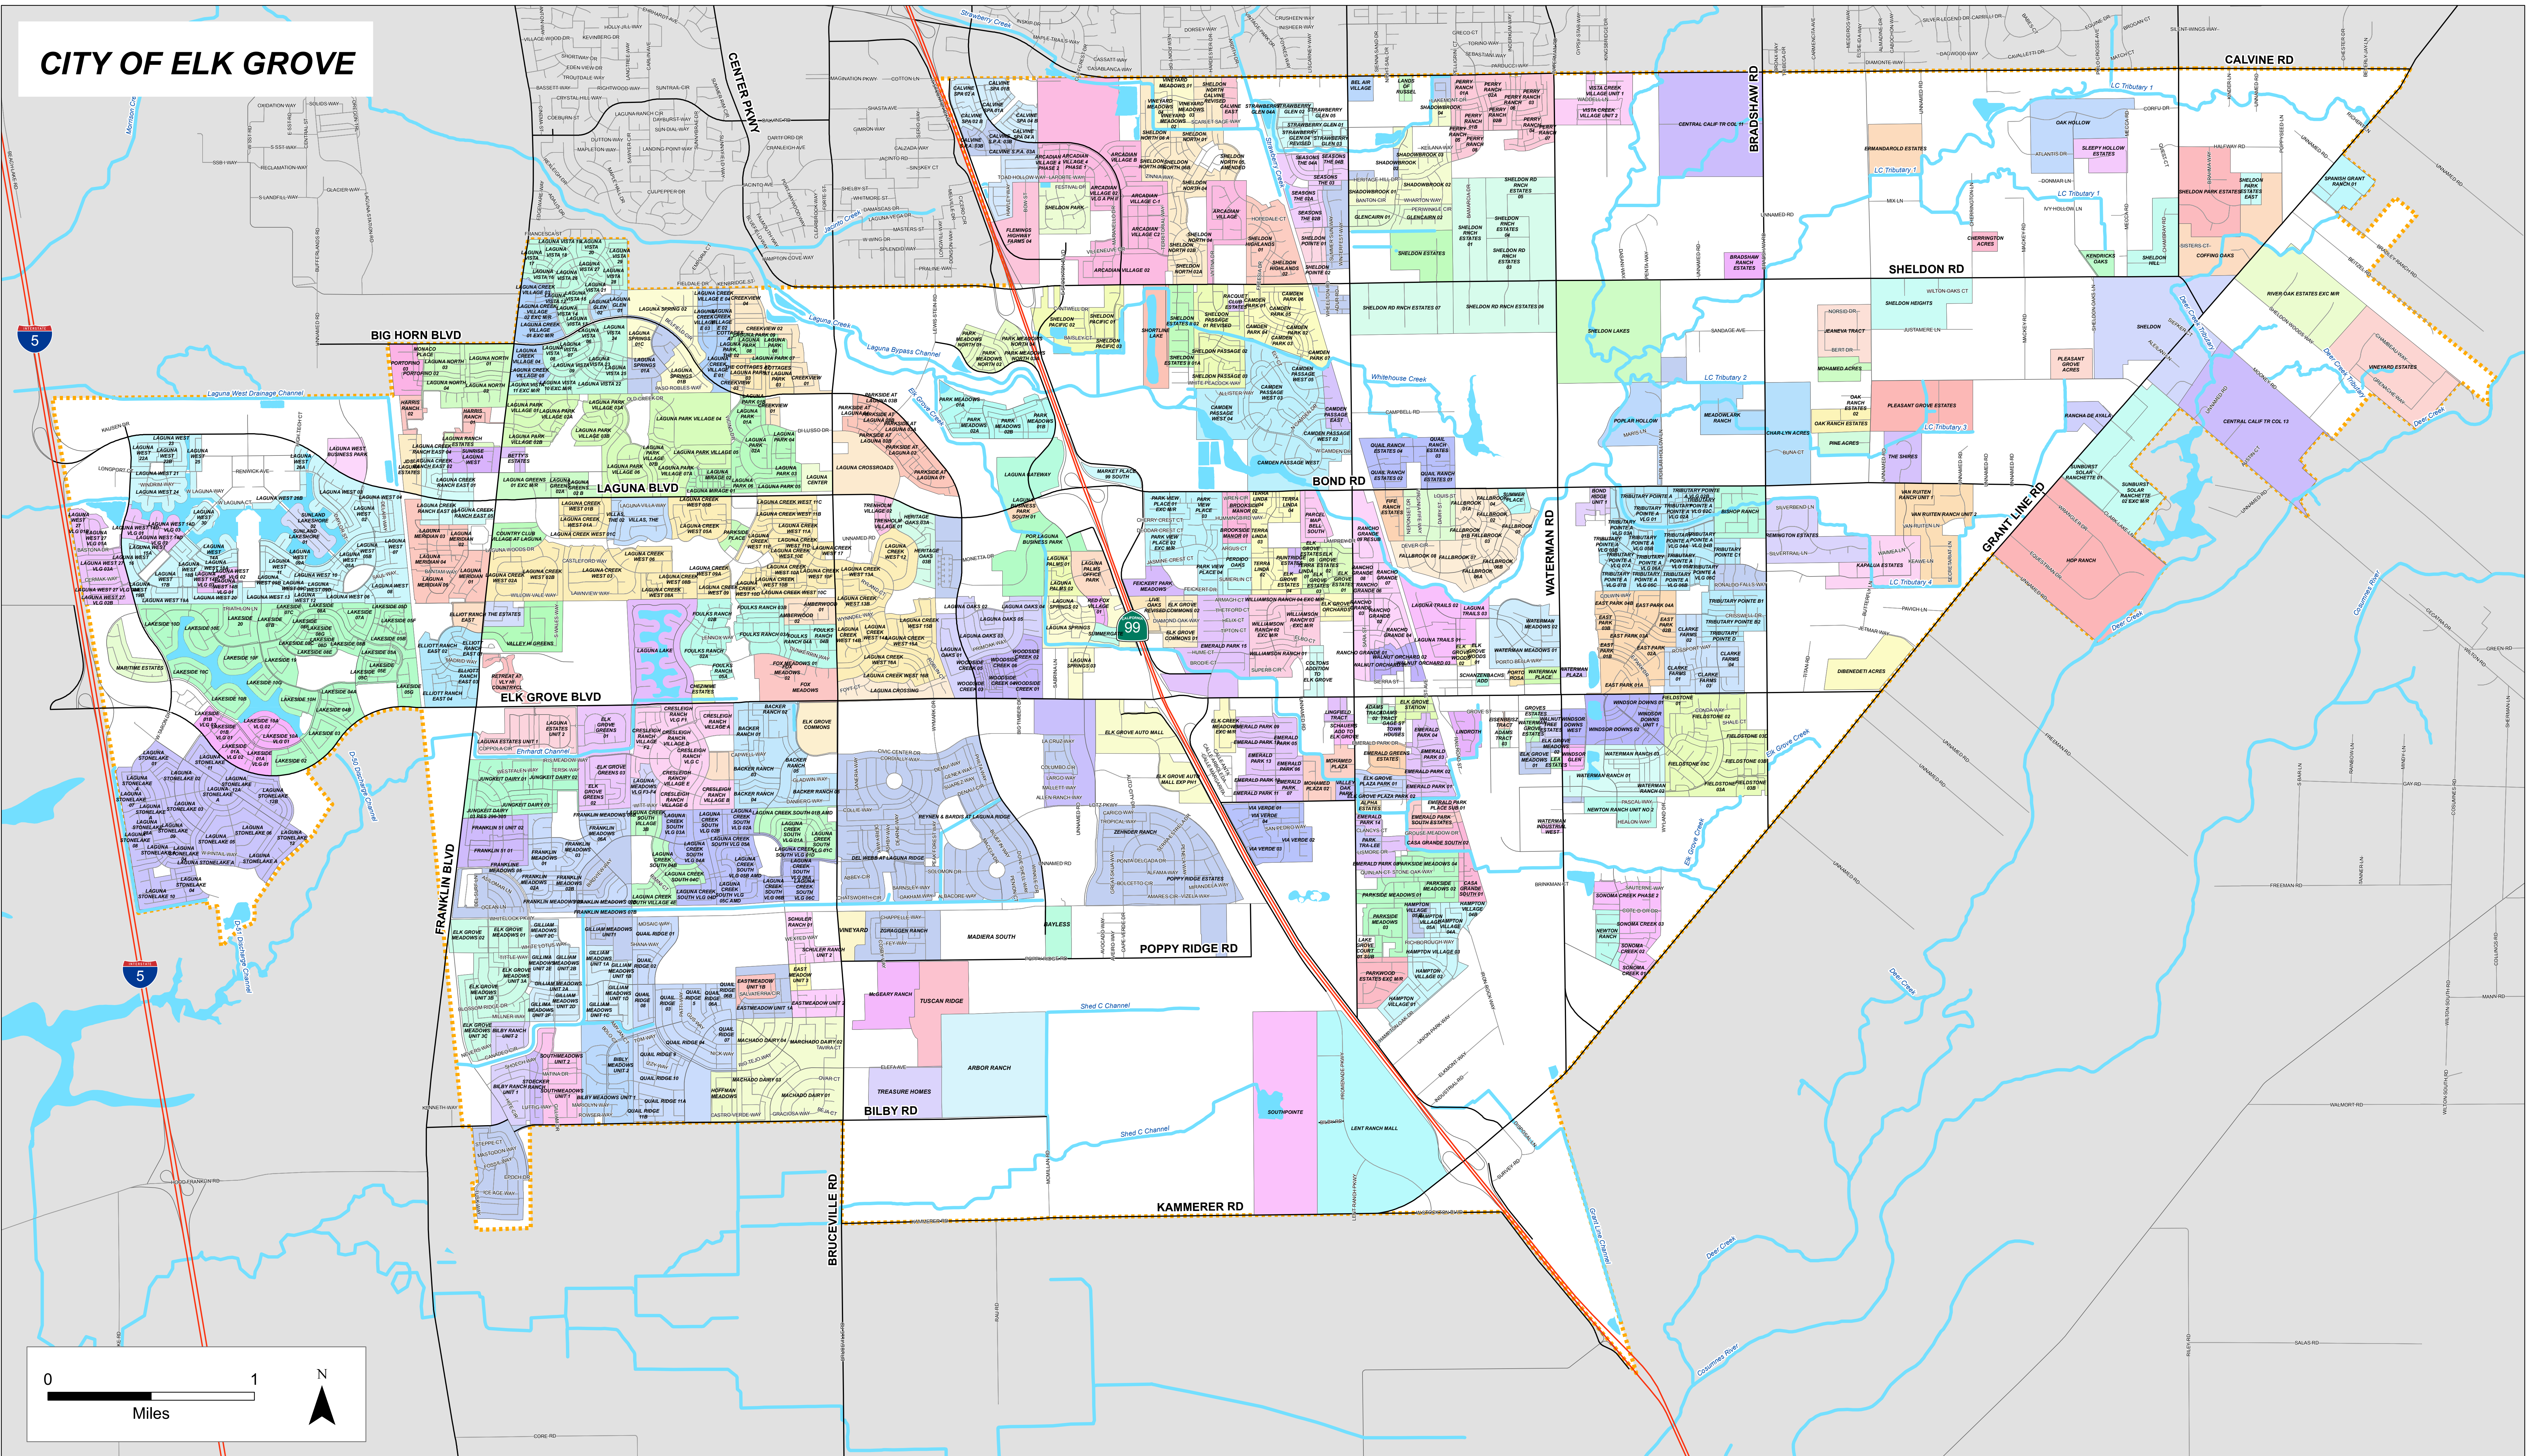

CITY OF ELK GROVE

5

5

99

0

1

Miles